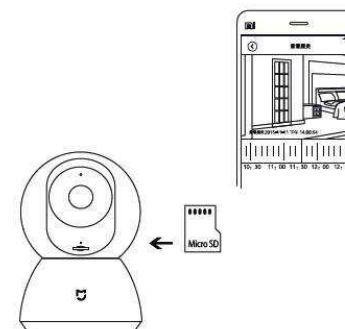

nie je pozícia šošovky optimálna, skalibrujte ju pomocou

denný režim

Nočný režim

aplikácie

prehrávanie

Videoklipy môžu byť uložené na microSD kartu vložením-nú do kamery. Užívateľi majú k záznamom prístup kedykoľvek. Uistite sa, že pamäťová karta je kamerou správne rozpoznaná. Podporuje karty do 32GB MicroSD (FAT32)

prehrávanie

Videoklipy môžu byť uložené na microSD kartu vložením-nú do kamery. Užívateľi majú k záznamom prístup kedykoľvek. Uistite sa, že pamäťová karta je kamerou správne rozpoznaná. Podporuje karty do 32GB MicroSD (FAT32)