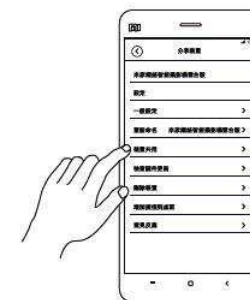

zdieľanie zariadení

Podpora zdieľania videa s členmi rodiny prostredníctvom mobilnej aplikácie. Je vyžadované zdieľanie pomocou Xiaomi účtu.