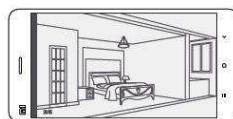

Nočný režim

funkcia

Sledovanie v reálnom čase

Podpora 24h sledovanie v reálnom čase pomocou aplikácie (automatické prepínanie deň / noc) Podporuje displeja s rozdielnym rozlíšením podpora 360 ° otáčanie riadenom diaľkovo Podpora širokouhlých záberov si bez skreslenia