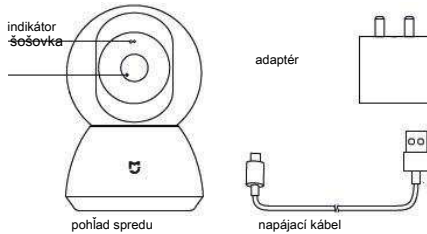

Úvod

Obsah balenia: Mi Home Security Camera 360 ° x1, adaptér x1, manuál x1

Špecifikácia:

Rozmery: 115x78x78mm Model: MIX.J04CM
Napájanie: 5V / 2A Hmotnosť: 239g
Rozlíšenie: 720p Ohnisko: 2.8 mm
Prevádzková teplota: -10 ° Caž40 ° C Úložisko: MicroSD (do32GB) Wifi: IEEE 802.11 b / g / n 2.4GHz

Kompatibilita: Android 4 alebo iOS 8 a vyššie

Úvod

Obsah balenia: Mi Home Security Camera 360 ° x1, adaptér x1, manuál x1

Špecifikácia:

Rozmery: 115x78x78mm Model: MIX.J04CM
Napájanie: 5V / 2A Hmotnosť: 239g
Rozlíšenie: 720p Ohnisko: 2.8 mm
Prevádzková teplota: -10 ° Caž40 ° C Úložisko: MicroSD (do32GB) Wifi: IEEE 802.11 b / g / n 2.4GHz Kompatibilita: Android 4 alebo iOS 8 a vyššie