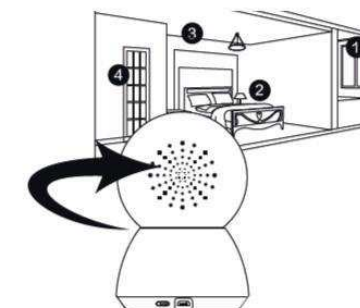

automatické monitorovanie

Podpora rôznych záberov. Užívateľ bude s monitorováním oboznámený prostredníctvom aplikácie. Citlivosť na pohyb (predvolená je nízka citlivosť, vysoká citlivosť je podporovaná), ak kamera zaznamená pohyb odošle video majiteľovi.