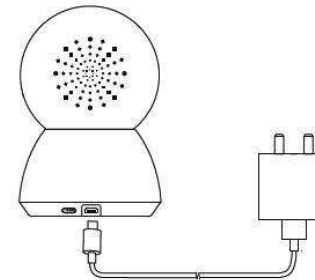

Úvod

Obsah balenia: Mi Home Security Camera 360 ° x1, adaptér x1, manuál x1

Špecifikácia:

Rozmery: 115x78x78mm Model: MIX.J04CM
Napájanie: 5V / 2A Hmotnosť: 239g
Rozlíšenie: 720p Ohnisko: 2.8 mm
Prevádzková teplota: -10 ° Caž40 ° C Úložisko: MicroSD (do32GB) Wifi: IEEE 802.11 b / g / n 2.4GHz

Mi Home Security Camera 360 °

Užívateľský manuál

Mi Home Security Camera 360 °

Užívateľský manuál

Mi Home Security Camera 360 °

Užívateľský manuál

nastavenie pripojenia

Prvé zapnutie kamery

Pripojte adaptér pomocou napájacieho kábla ku kamere Kamera sa zapne a indikátor sa rozblíka na oranžovo

Ak indikátor neblíka oranžovo, dlho stlačte reset

Neotáčajte kamerou manuálne ak je zapnutá. Ak nie je pozícia šošovky optimálna, skalibrujte ju pomocou

aplikácie

Prvé zapnutie kamery

Pripojte adaptér pomocou napájacieho kábla ku kamere Kamera sa zapne a indikátor sa rozblíka na oranžovo

Ak indikátor neblíka oranžovo, dlho stlačte reset

Neotáčajte kamerou manuálne ak je zapnutá. Ak nie je pozícia šošovky optimálna, skalibrujte ju pomocou