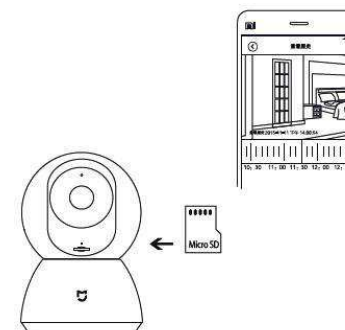

prehrávanie

Videoklipy môžu byť uložené na microSD kartu vložením-nú do kamery. Užívateľi majú k záznamom prístup kedykoľvek. Uistite sa, že pamäťová karta je kamerou správne rozpoznaná. Podporuje karty do 32GB MicroSD (FAT32)