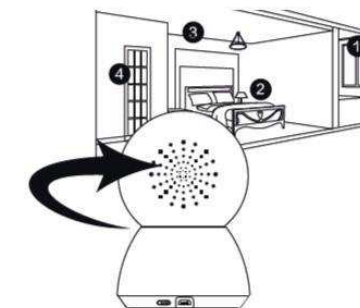

automatické monitorovanie

Podpora rôznych záberov. Užívateľ bude s monitorováním oboznámený prostredníctvom aplikácie. Citlivosť na pohyb (predvolená je nízka citlivosť, vysoká citlivosť je podporovaná), ak kamera zaznamená pohyb odošle video majiteľovi.