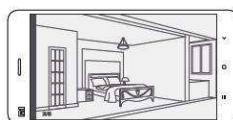

Nočný režim