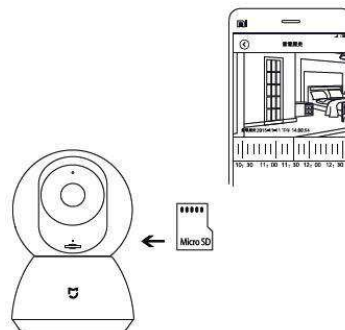

nie je pozícia šošovky optimálna, skalibrujte ju pomocou

denný režim

Nočný režim

aplikácie

prehrávanie

Videoklipy môžu byť uložené na microSD kartu vložením-nú do kamery. Užívateľi majú k záznamom prístup kedykoľvek. Uistite sa, že pamäťová karta je kamerou správne rozpoznaná. Podporuje karty do 32GB MicroSD (FAT32)

prehrávanie

Videoklipy môžu byť uložené na microSD kartu vložením-nú do kamery. Užívateľi majú k záznamom prístup kedykoľvek. Uistite sa, že pamäťová karta je kamerou správne rozpoznaná. Podporuje karty do 32GB MicroSD (FAT32)