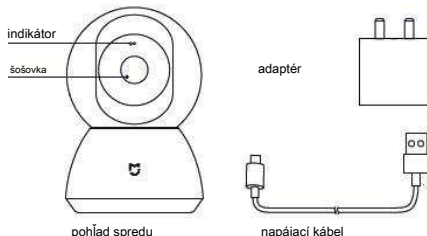

Úvod

Obsah balenia: Mi Home Security Camera 360 ° x1, adaptér x1, manuál x1

Špecifikácia:

Rozmery: 115x78x78mm Model: MIX.J04CM
Napájanie: 5V / 2A Hmotnosť: 239g
Rozlíšenie: 720p Ohnisko: 2.8 mm
Prevádzková teplota: -10 ° Caž40 ° C Úložisko: MicroSD (do32GB) Wifi: IEEE 802.11 b / g / n 2.4GHz

Kompatibilita: Android 4 alebo iOS 8 a vyššie

Úvod

Obsah balenia: Mi Home Security Camera 360 ° x1, adaptér x1, manuál x1

Špecifikácia:

Rozmery: 115x78x78mm Model: MIX.J04CM
Napájanie: 5V / 2A Hmotnosť: 239g
Rozlíšenie: 720p Ohnisko: 2.8 mm
Prevádzková teplota: -10 ° Caž40 ° C Úložisko: MicroSD (do32GB) Wifi: IEEE 802.11 b / g / n 2.4GHz Kompatibilita: Android 4 alebo iOS 8 a vyššie