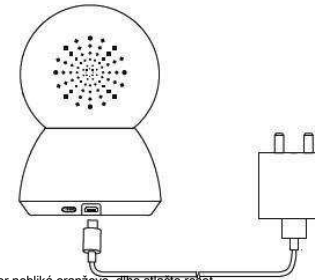

Úvod

Obsah balenia: Mi Home Security Camera 360 ° x1, adaptér x1, manuál x1

Špecifikácia:

Rozmery: 115x78x78mm Model: MIX.J04CM
Napájanie: 5V / 2A Hmotnosť: 239g
Rozlíšenie: 720p Ohnisko: 2.8 mm
Prevádzková teplota: -10 ° Caž40 ° C Úložisko: MicroSD (do32GB) Wifi: IEEE 802.11 b / g / n 2.4GHz

Mi Home Security Camera 360 °

Užívateľský manuál

Mi Home Security Camera 360 °

Užívateľský manuál

Mi Home Security Camera 360 °

Užívateľský manuál

nastavenie pripojenia

Prvé zapnutie kamery

Pripojte adaptér pomocou napájacieho kábla ku kamere Kamera sa zapne a indikátor sa rozblíka na oranžovo

Ak indikátor neblíka oranžovo, dlho stlačte reset

Neotáčajte kamerou manuálne ak je zapnutá. Ak nie je pozícia šošovky optimálna, skalibrujte ju pomocou