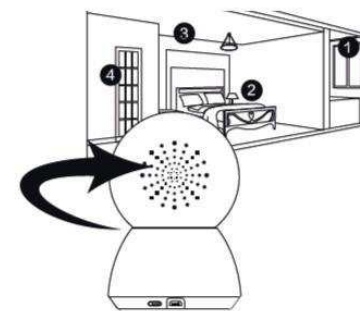

automatické monitorovanie

Podpora rôznych záberov. Užívateľ bude s monitorováním oboznámený prostredníctvom aplikácie. Citlivosť na pohyb (predvolená je nízka citlivosť, vysoká citlivosť je podporovaná), ak kamera zaznamená pohyb odošle video majiteľovi.