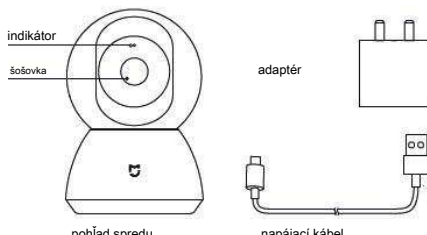

Úvod

Obsah balenia: Mi Home Security Camera 360 ° x1, adaptér x1, manuál x1

Špecifikácia:

Rozmery: 115x78x78mm Model: MIX.J04CM
Napájanie: 5V / 2A Hmotnosť: 239g
Rozlíšenie: 720p Ohnisko: 2.8 mm
Prevádzková teplota: -10 ° Caž40 ° C Úložisko: MicroSD (do32GB) Wifi: IEEE 802.11 b / g / n 2.4GHz

Kompatibilita: Android 4 alebo iOS 8 a vyššie

Úvod

Obsah balenia: Mi Home Security Camera 360 ° x1, adaptér x1, manuál x1

Špecifikácia:

Rozmery: 115x78x78mm Model: MIX.J04CM
Napájanie: 5V / 2A Hmotnosť: 239g
Rozlíšenie: 720p Ohnisko: 2.8 mm
Prevádzková teplota: -10 ° Caž40 ° C Úložisko: MicroSD (do32GB) Wifi: IEEE 802.11 b / g / n 2.4GHz Kompatibilita: Android 4 alebo iOS 8 a vyššie

Mi Home Security Camera 360 °

Užívateľský manuál

Mi Home Security Camera 360 °

Užívateľský manuál

Mi Home Security Camera 360 °

Užívateľský manuál

nastavenie pripojenia

Prvé zapnutie kamery