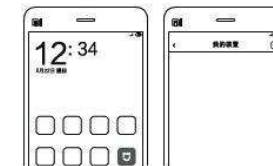

Naskenujte QR kód alebo choďte do App Store či Obchod Play a stiahnite aplikáciu Mi Home.

Pripojenie aplikácií Mi Home

Zapnite aplikáciu a nasledujte sprievodcu pridaním zariadenia.

Nainštalujte aplikáciu Mi Home

Naskenujte QR kód alebo choďte do App Store či Obchod Play a stiahnite aplikáciu Mi Home.

Pripojenie aplikácií Mi Home

Zapnite aplikáciu a nasledujte sprievodcu pridaním zariadenia.

Vyhľadanie o zhode

Mi Home Security Camera 360 ° je v zhode so základnými požiadavkami a ďalšími príslušnými ustanoveniami Smernice 2014/53 / EÚ