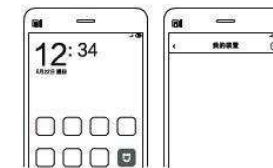

aplikácie

Prvé zapnutie kamery

Pripojte adaptér pomocou napájacieho kábla ku kamere Kamera sa zapne a indikátor sa rozblíka na oranžovo

Kompatibilita: Android 4 alebo iOS 8 a vyššie

Nainštalujte aplikáciu Mi Home

Naskenujte QR kód alebo choďte do App Store či Obchod Play a stiahnite aplikáciu Mi Home.

Pripojenie aplikácií Mi Home

Zapnite aplikáciu a nasledujte sprievodcu pridaním zariadenia.

Nainštalujte aplikáciu Mi Home