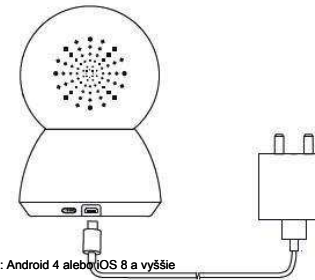

aplikácie

Prvé zapnutie kamery

Pripojte adaptér pomocou napájacieho kábla ku kamere Kamera sa zapne a indikátor sa rozblíka na oranžovo